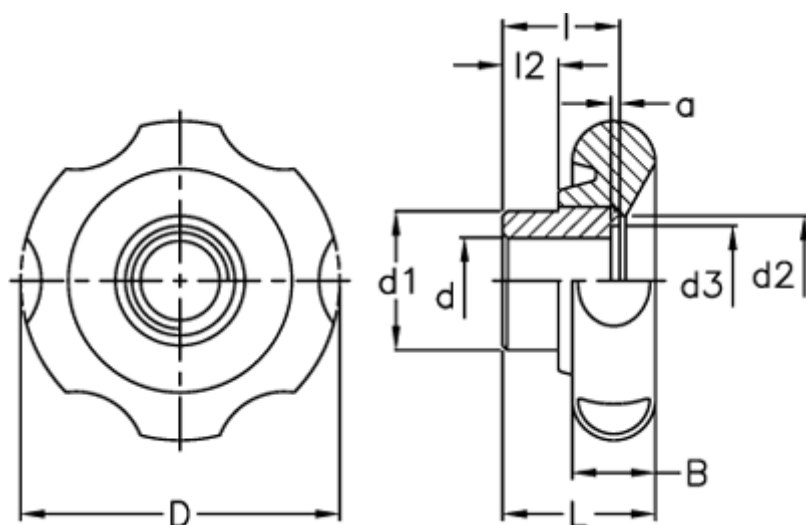

Varenummer: 2302074514
Beskrivelse: E+G Stjernegreb
VL.140/100 FP-A-16

Mål

a	= 1.5	L	= 44
B	= 20	l_2	= 14
D	= 99		
d_1	= 36		
d_2	= 34		
d_3	= 21.4		
d H7	= 16		
l	= 34		